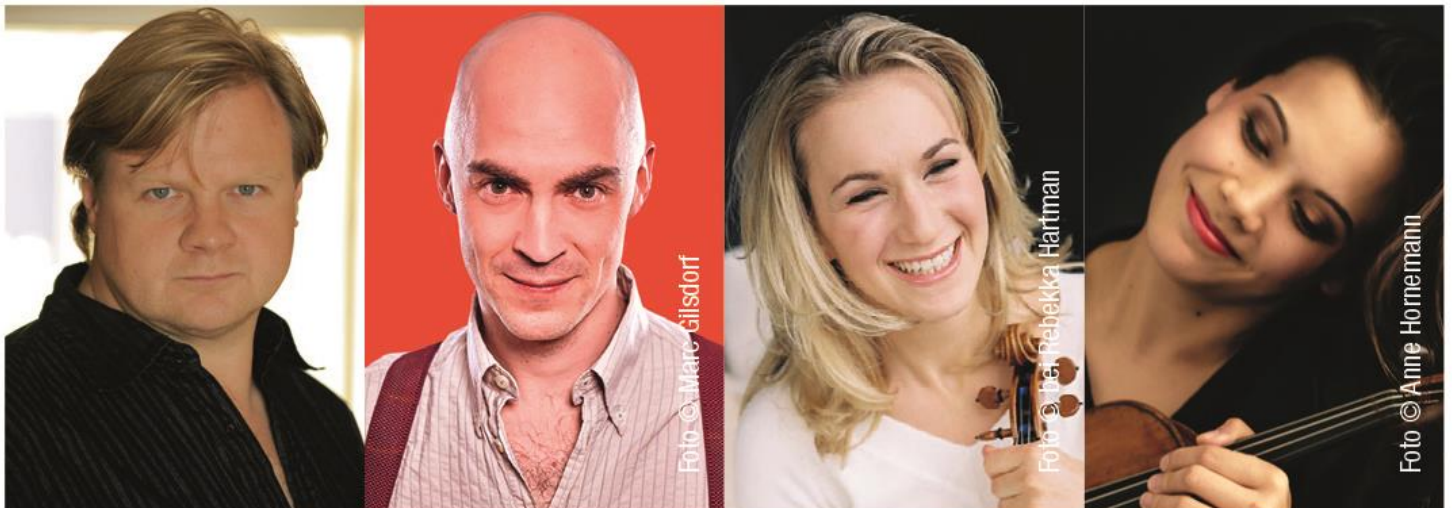

Konzert-Dinner

Golfhotel Kaiserin Elisabeth

FR 02.08.,
20 Uhr
Feldafing,
Hotel Kaiserin
Elisabeth

Das Bäsle trifft Carl

Musikalische Lesung mit Bäsle-Briefen von Mozart und
Texten von Orff

W. A. MOZART –
SONATEN FÜR VIOLINE & VIOLA KV 423 & 424

CARL ORFF – VIOLIN-DUOS

mit *Michael Grimm & Max Pfnür*, Schauspieler; *Rebekka Hartmann*, Violine; *Hiyoli Togawa*, Viola; *Angela Hundsdorfer*,
Textauswahl & Regie

ab 18 Uhr
mit 3-Gang-
Menue

Galaticket mit 3-Gang-Menue und Champagnerempfang;
Tischresverierung unter info@arte-musica-poetica.de

Konzertkarte 25,- EUR

Konzert inkl. Champagnerempfang und 3-Gang-Menü 65,- EUR
Karten an der Hotel-Rezeption erhältlich.